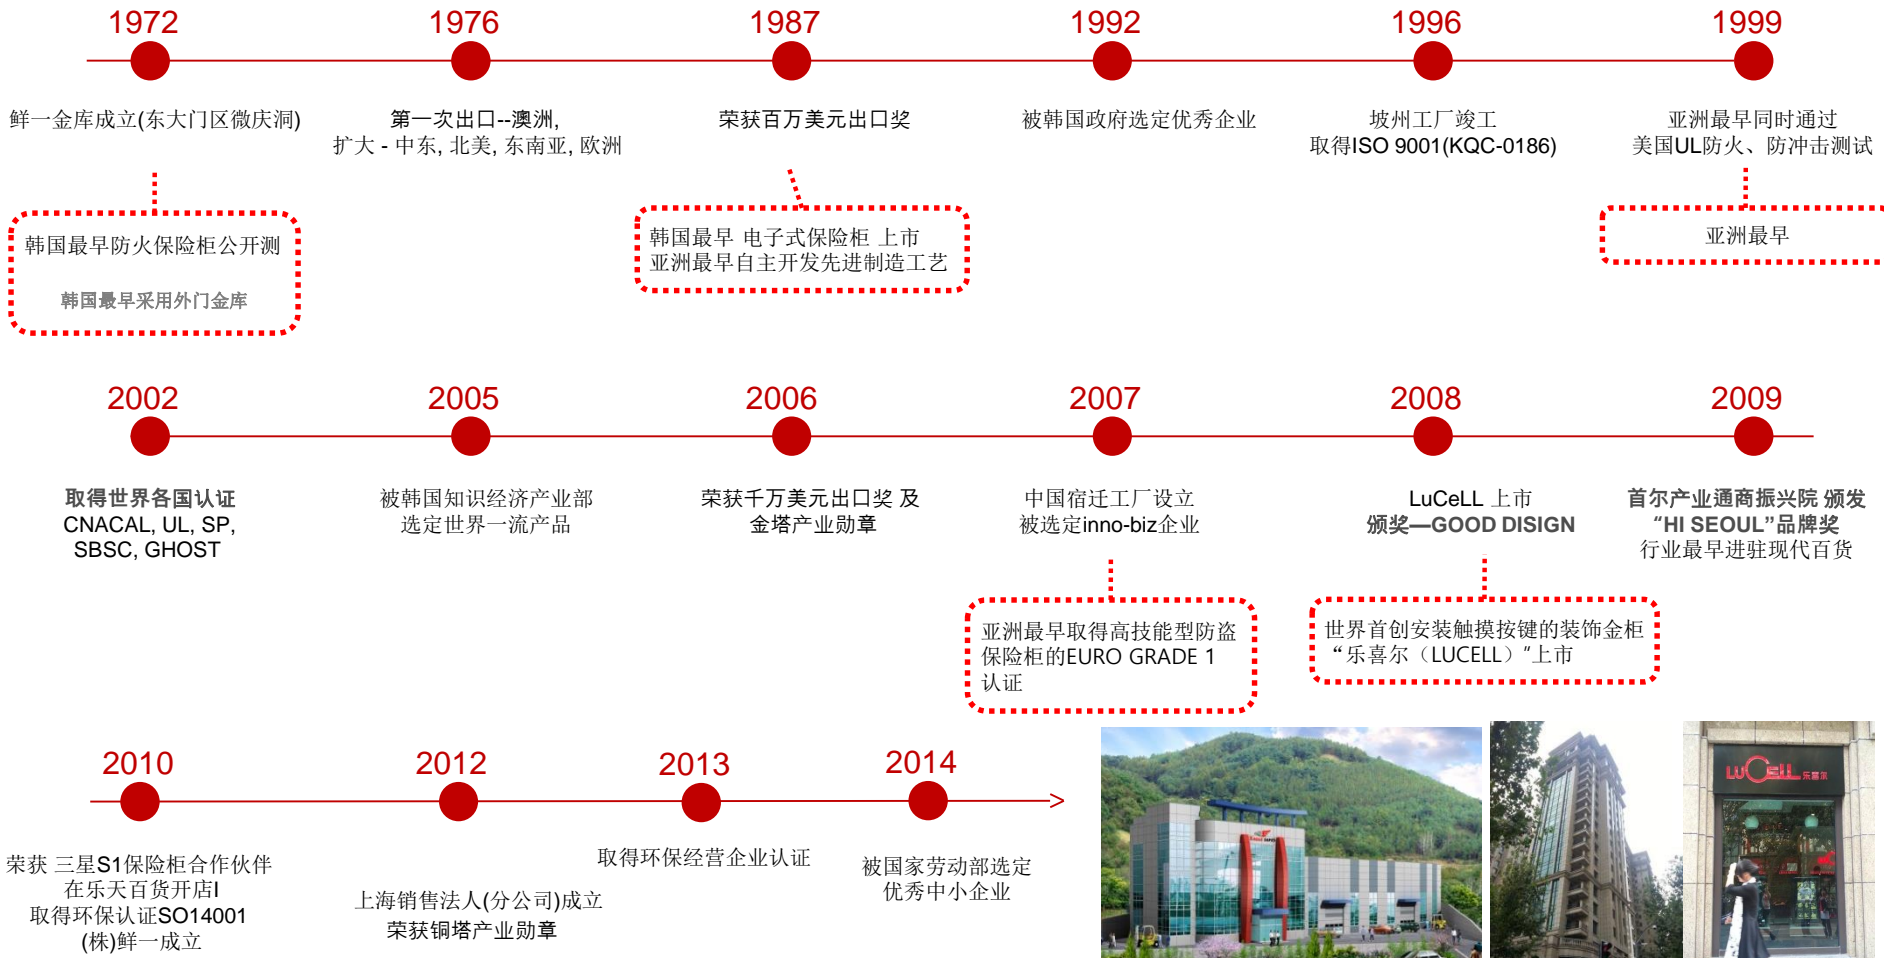

| Introduction of Sun Safes

*As the world's prominent safes manufacturer ,
SUN SAFES MFG CO. has been leading safes industries for 4 decades*

鲜一金库总部 及工厂前景

(株)鲜一

中国宿迁市鲜一金库

[公司概况]

- | 公司名称：鲜一金库制作
- | 成立年度：1972年
- | 法人代表：金英淑 社长
- | 经营范围：保险柜 制造 及 销售
- | 注册资本：74亿 韩元
- | 员工数量：180名

[营业机构]

- | 过内：鲜一金库总部 及 工厂, (株)鲜一, 首尔鲜一金库
- | 国外：宿迁市鲜一金库, 上海销售法人(分公司)

上海销售法人(分公司)

+公司创始人 及 法人代表 介绍

- 公司创始人 金勇浩（已故）(2004. 12. 逝世)

早年走遍世界各国学习保险柜技术
回国后将技术教给国人，作为保险柜行业的历史见证人。
被评定为韩国最早的保险柜专家(ALOA Member)
创立韩国锁具行业协会(ALOK)
对保险柜及相关行业发展做出杰出贡献的企业家