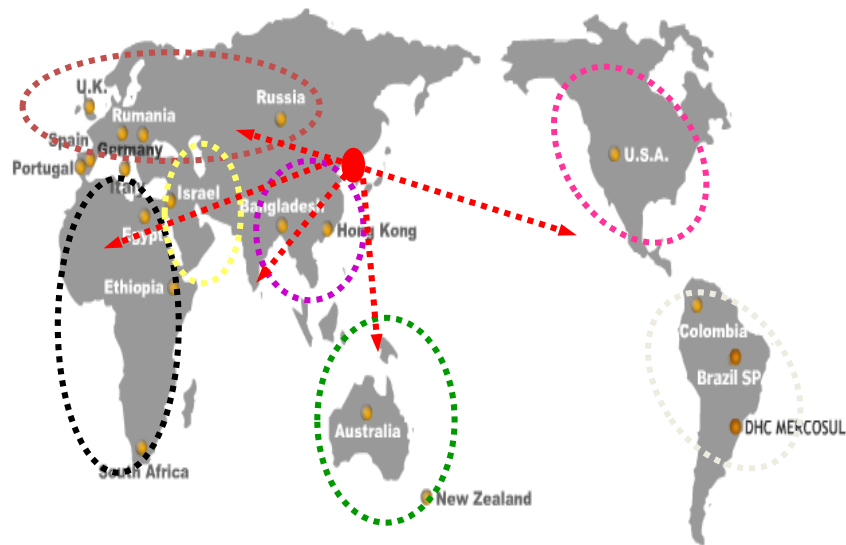

乐喜尔设计革新介绍会

保险柜最早进驻百货楼

KBS 企业列传K1

Domestic Network

Global Network

北美, 欧洲, 非洲, 亚洲 等
世界 100 余个国家出口贸易

korean tv drama

korean tv drama – SBS channel

Iran

Singapore

Russia

China

+ LuCeLL 百货专卖店(韩国)

| No | 商场 | |
|----|----|-----------|
| 1 | 乐天 | 본점(8층) |
| 2 | | 잠실점(8층) |
| 3 | | 강남점(8층) |
| 4 | | 분당점(5층) |
| 5 | | 구리점(7층) |
| 6 | | 광복점(9층) |
| 7 | | 서면점(6층) |
| 8 | | 창원점(B1층) |
| 9 | | 동래점(7층) |
| 10 | | 광주점(8층) |
| 11 | | 평촌점(7층) |
| 12 | | 일산점(8층) |
| 13 | | 울산점(지하1층) |
| 14 | | 중동점(9층) |
| 15 | | 대구점(지하2층) |